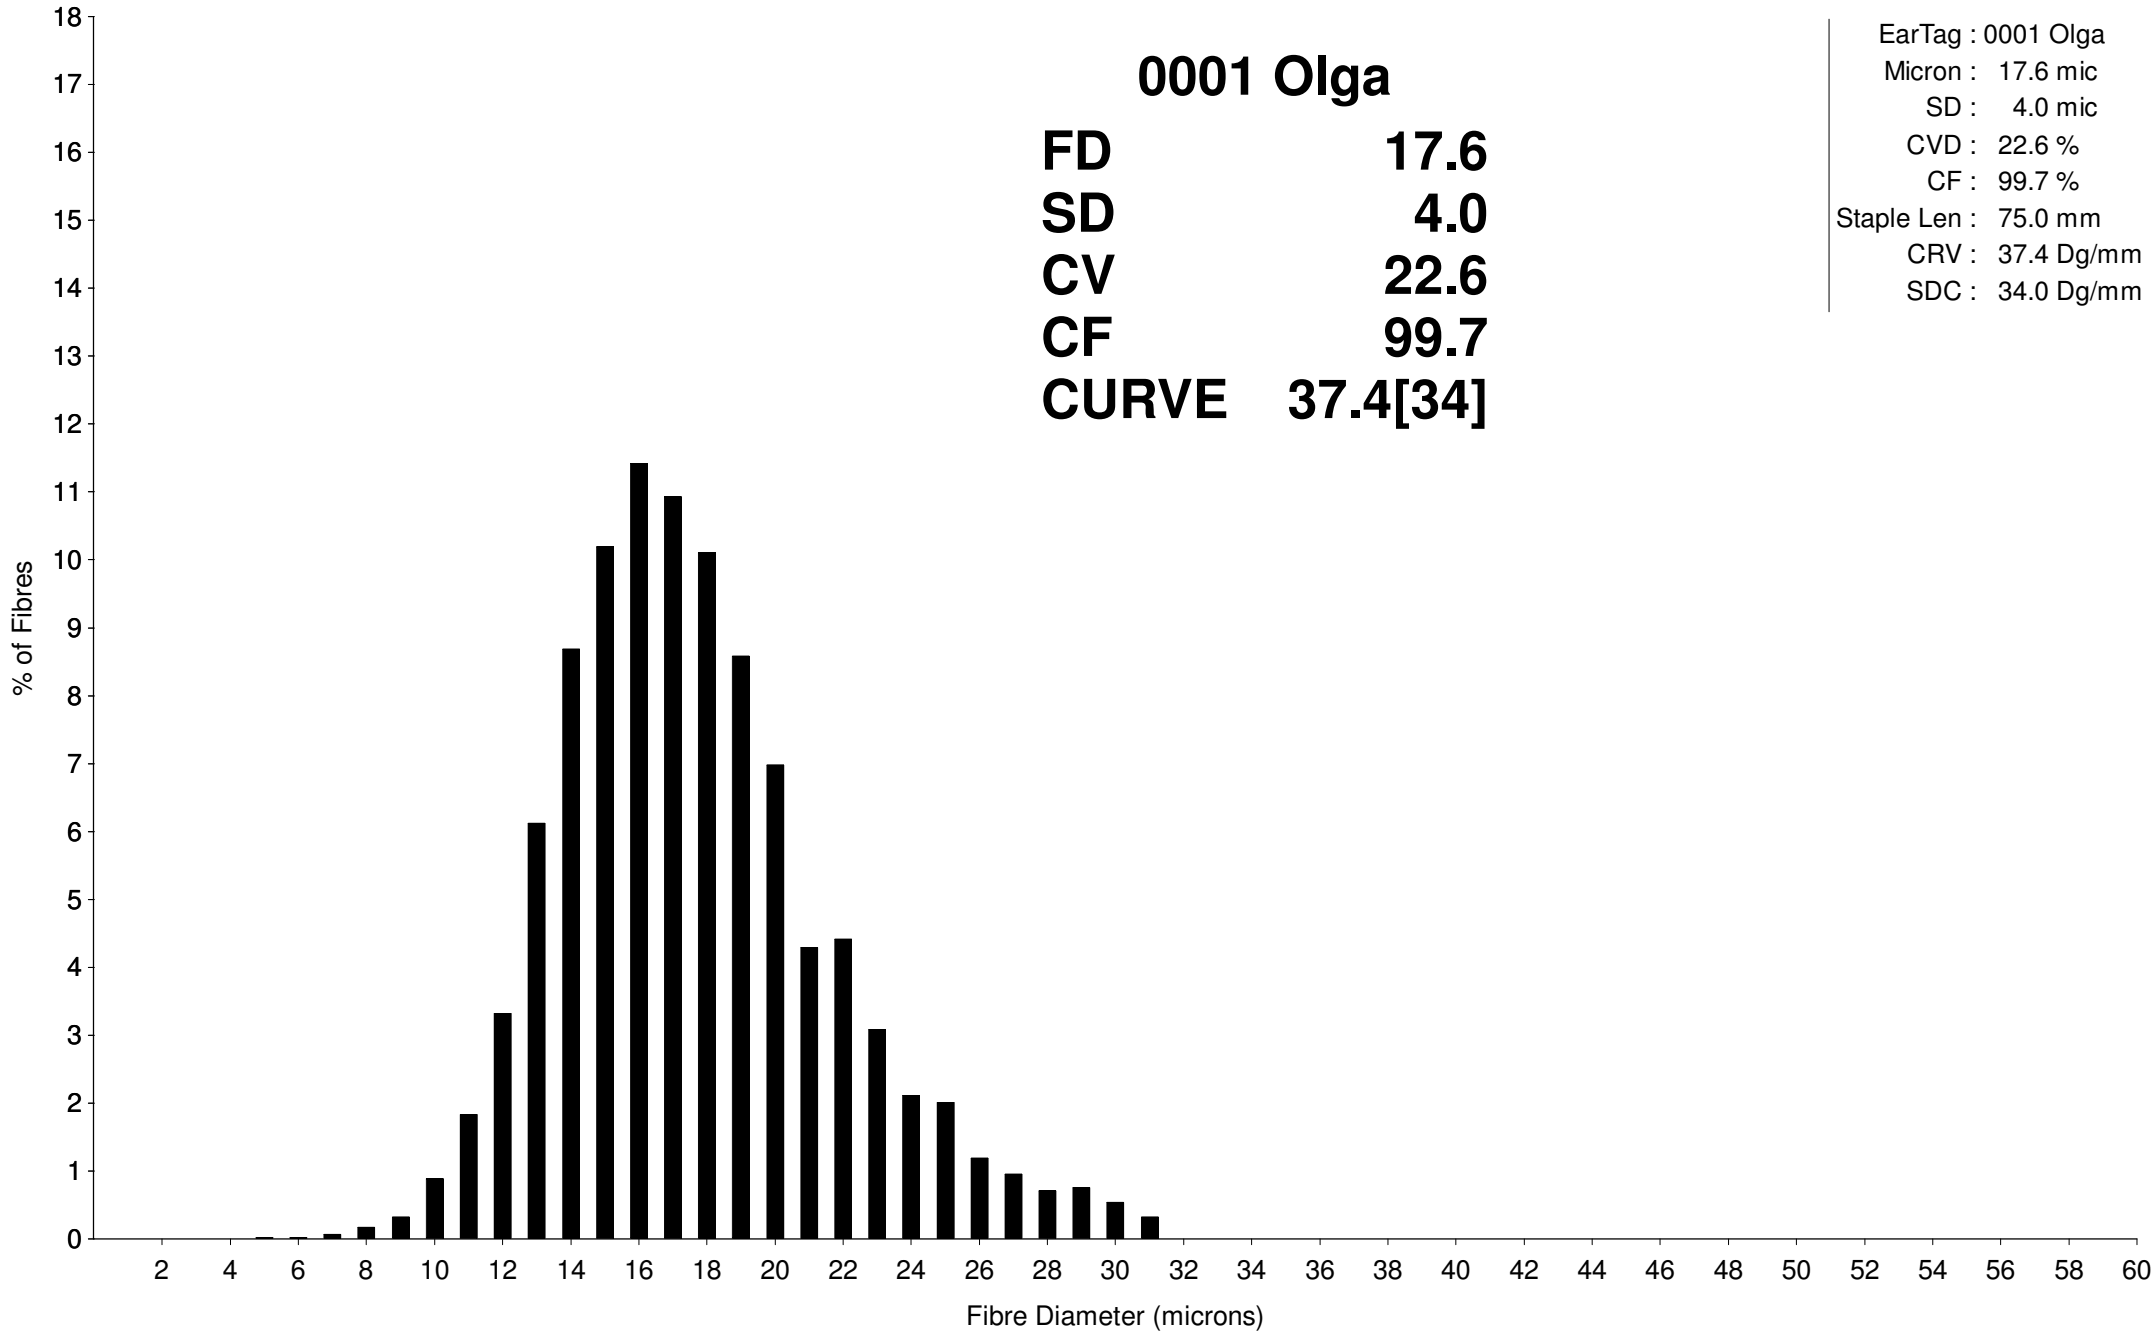

OFDA 2000 REPORT : Sorted By TAG
Alpaca July14 (4Records)

0001 Olga

FD 17.6
SD 4.0
CV 22.6
CF 99.7
CURVE 37.4[34]

EarTag : 0001 Olga
 Micron : 17.6 mic
 SD : 4.0 mic
 CVD : 22.6 %
 CF : 99.7 %
 Staple Len : 75.0 mm
 CRV : 37.4 Dg/mm
 SDC : 34.0 Dg/mm

OFDA 2000 REPORT : Sorted By TAG
Alpaca July14 (4Records)

EarTag : 0001 Olg
Micron : 17.6 mic
SD : 4.0 mic
CVD : 22.6 %
CF : 99.7 %
Staple Len : 75.0 mm
CRV : 37.4 Dg/mm
SDC : 34.0 Dg/mm